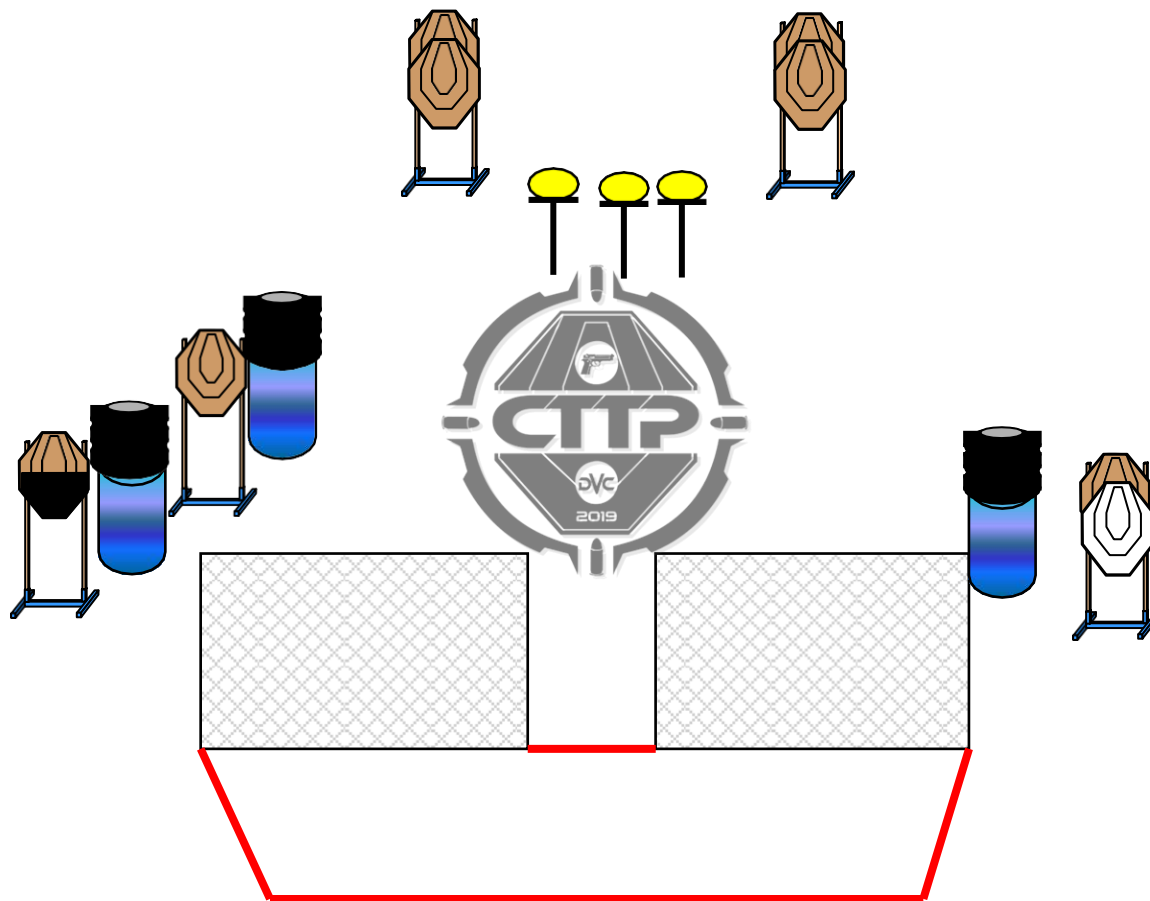

	PISTAS	PISTA GRANDE				
	ALVOS	IPSC TARGETS	IPSC MINI-TARGETS	IPSC METAL PLATES	IPSC MINI-POPPERS	IPSC METAL PLATES
		12	-	4	-	-
NUMERO DE DISPAROS A SEREM PONTUADOS		28				
POSIÇÃO DE INÍCIO	DENTRO DA ÁREA DESIGNADA, CONFORME DEMONSTRADO PELO RO.					
PROCEDIMENTO	AO SINAL SONORO INÍCIO, ENGAJAR OS ALVOS DE DENTRO DA ÁREA DESIGNADA.					

	PISTAS	PISTA MEDIA				
	ALVOS	IPSC TARGETS	IPSC MINI-TARGETS	IPSC METAL PLATES	IPSC MINI-POPPERS	IPSC METAL PLATES
		7	-	3	-	-
NUMERO DE DISPAROS A SEREM PONTUADOS	17					
POSICAO DE INICIO	DENTRO DA ÁREA DESIGNADA, CONFORME DEMONSTRADO PELO RO.					
PROCEDIMENTO	AO SINAL SONORO INÍCIO, ENGAJAR OS ALVOS DE DENTRO DA ÁREA DESIGNADA.					

	PISTAS	PISTA CURTA			
ALVOS	IPSC TARGE TS	IPSC MINI-TARGETS	IPSC METAL PLATES	IPSC MINI-POPPERS	IPSC METAL PLATES
	3	-	2	-	-
NUMERO DE DISPAROS A SEREM PONTUADOS	8				
POSICAO DE INICIO	DENTRO DA AREA DESIGNADA, CONFORME DEMONSTRADO PELO RO.				
PROCEDIMENTO	AO SINAL SONORO INÍCIO, ENGAJAR OS ALVOS DE DENTRO DA ÁREA DESIGNADA.				